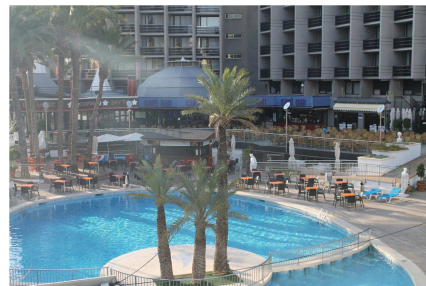

BENIDORM

MARINA 4****

A 250 metros da praia do Levante.

www.marinahotelbenidorm.com

Preço inclui

Viagem em autocarro

Estadia 7 noites PC

Seguro de viagem